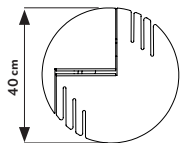

DAME
THE QUEEN
DE DAME

Position colerette (facultatif)

ROI
THE KING
DE KONING

TOUR
THE ROOK
DE TOREN

FOU
THE KNIGHTS
DE LOPER
2018

COULEURS
DISPONIBLES

RAL 9001

RAL 7012