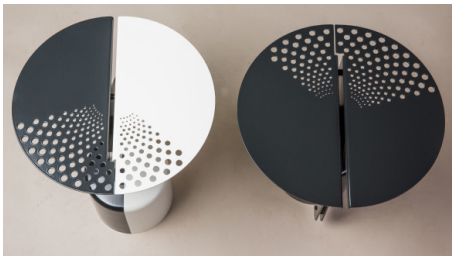

PION
THE PAWN
DE PION